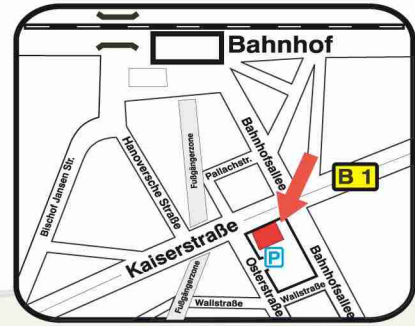

Der Trödel Shop ist ein Projekt in Trägerschaft der LABORA aus Peine.

Die gemeinnützige Gesellschaft LABORA wurde 1990 gegründet und wird von der Diözese Hildesheim, der Gemeinde Hl. Engel in Peine, der Gemeinde St. Christopherus in Wolfsburg, dem Kolpingwerk Hildesheim und der Katholischen Arbeitnehmer-Bewegung getragen. Ziel der Gesellschaft ist es, benachteiligte Menschen zu qualifizieren, sozialpädagogisch zu begleiten und zu unterstützen, damit eine dauerhafte Eingliederung in das Arbeitsleben möglich wird.

Gefördert durch: Job-Center Hildesheim

Parkplätze auf dem Hinterhof Osterstraße 30

**Kaiserstraße 48
31134 Hildesheim**
Tel.: 0 51 21- 17 91 0 13
Fax: 0 5121 - 17 91 014
Öffnungszeiten:
Mo. - Fr. 9.30 - 18.00 Uhr
Sa. 9.30 - 13.30 Uhr

Sachspenden nehmen wir auch direkt im Geschäft entgegen!

Wir freuen uns auf Ihren Besuch!

Mail: Troedelshop-Hildesheim@labora.de